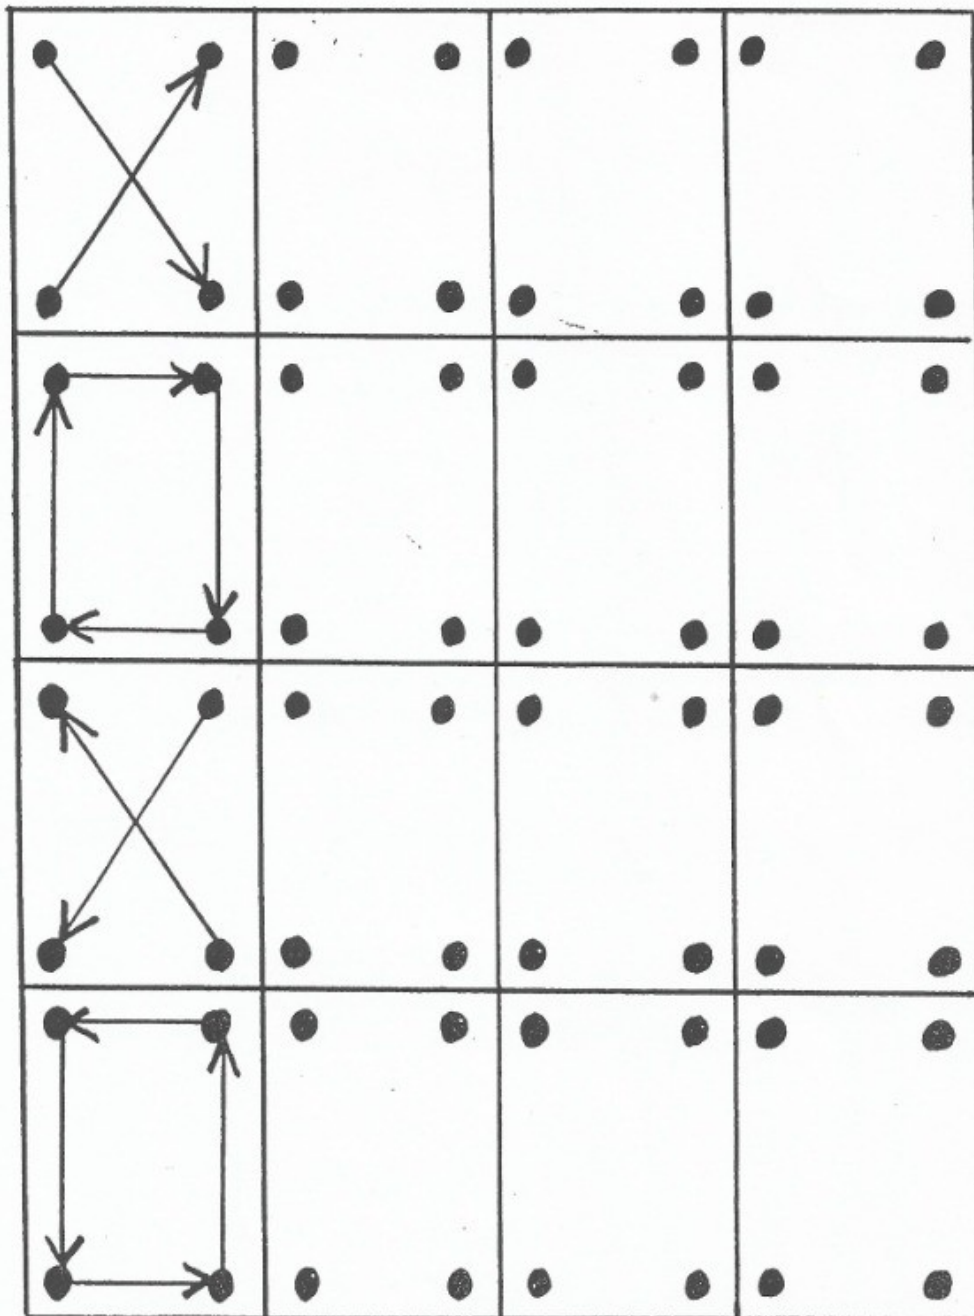

SPOJ TEČKY STEJNĚ - PODLE PŘEDLOHY

spojuj body ve smeru sipky podle vzoru

VZOR

↑↑ ハ	ㇰ ㇰ ニ	㇧ ㇧ ニ	㇧ ㇧ ニ
㇧ ㇧	㇧ ㇧	㇧ ㇧	㇧ ㇧
MM	1 1	NN	㇧ ㇧
ZZ	㇧ ㇧	ㇰ ㇰ	㇧ ㇧
㇧ ㇧	㇧ ㇧	㇧ ㇧	㇧ ㇧
NN	㇧ ㇧	Z Σ	㇧ ㇧

○○○	▽▽	??	△△
⊙⊙	□□	⌂⌂	pp
tt	ll	pb	↗↗
ss	44	○○○	△△
↙↗	▽▽	⊗⊗	ㄣㄣ
ll	pp	ll	oo

vybarvi čtverečky na správném místě podle zkratk
 L - vlevo, P - vpravo, S - střed, D - dole, N - nahore

dokresli započatou řadu