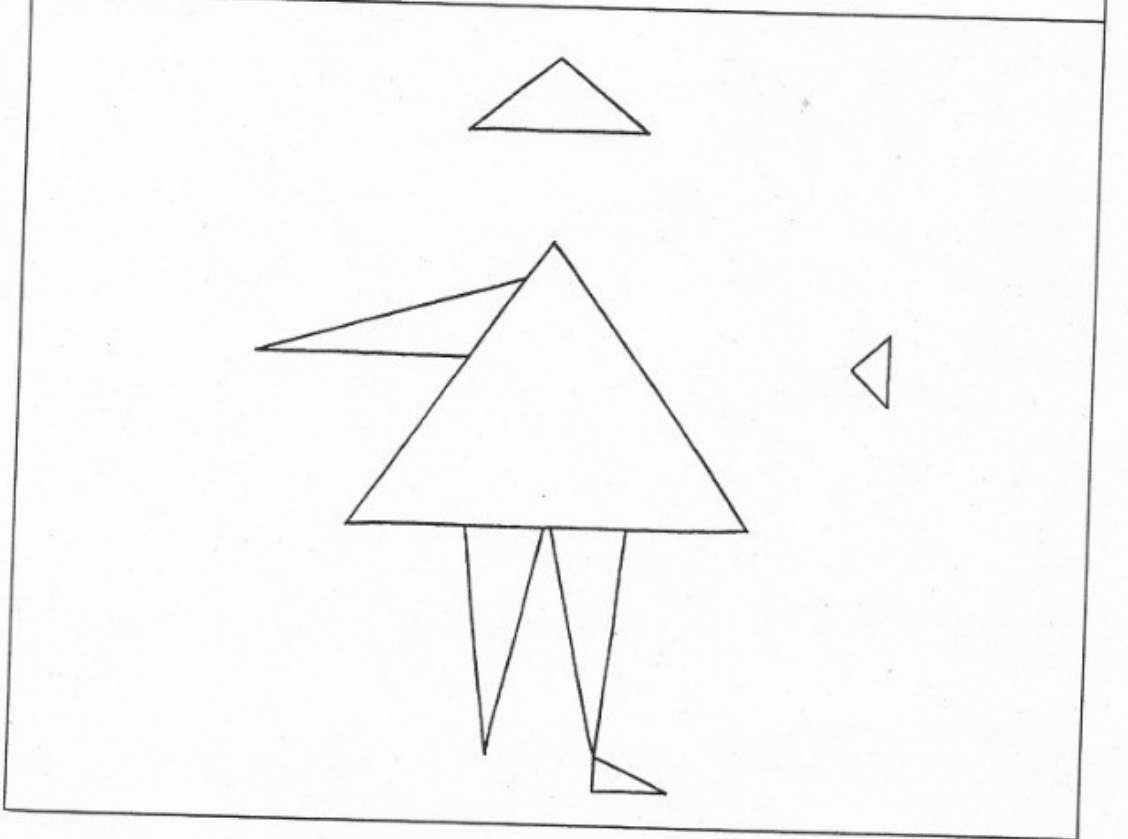

SPOJ TEČKY STEJNĚ - PODLE PŘEDLOHY

spojuj body ve smeru sipky podle vzoru

VZOR

↑↑ ハ	ㇰ ㇰ ニ	㇧ ㇧ ニ	㇧ ㇧ ニ
㇧ ㇧	㇧ ㇧	㇧ ㇧	㇧ ㇧
MM	1 1	NN	㇧ ㇧
ZZ	㇧ ㇧	ㇰ ㇰ	㇧ ㇧
㇧ ㇧	㇧ ㇧	㇧ ㇧	㇧ ㇧
NN	㇧ ㇧	Z Σ	㇧ ㇧

○○○	▽▽	??	△△
⊙⊙	□□	⌂⌂	pp
tt	ll	pb	↗↗
ss	44	○○○	△△
↙↗	▽▽	⊗⊗	ㄣㄣ
ll	pp	ll	oo

vybarvi čtverečky na správném místě podle zkratk
 L - vlevo, P - vpravo, S - střed, D - dole, N - nahore

dokresli započatou řadu