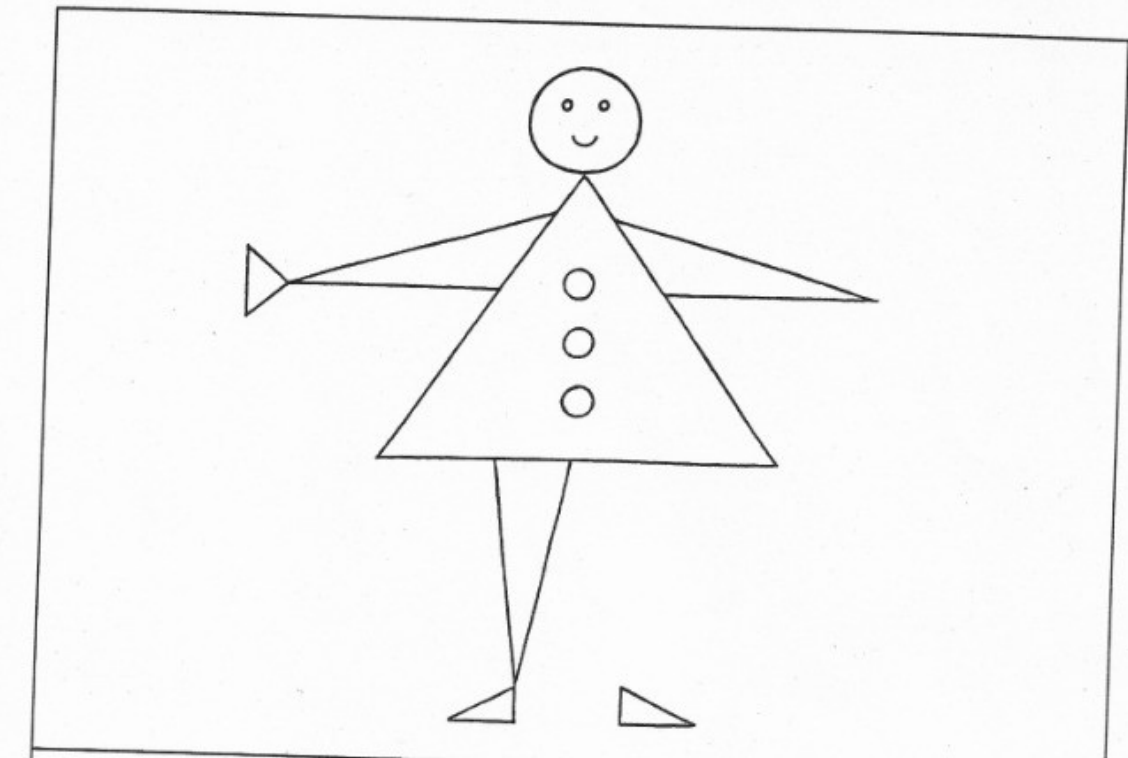

SPOJ TEČKY STEJNĚ - PODLE PŘEDLOHY

spojuj body ve smeru sipky podle vzoru

VZOR

↑↑ ハ	ㇰ ㇰ ニ	㇧ ㇧ ニ	㇧ ㇧ ニ
㇧ ㇧	㇧ ㇧	㇧ ㇧	㇧ ㇧
MM	1 1	NN	㇧ ㇧
ZZ	㇧ ㇧	ㇰ ㇰ	㇧ ㇧
㇧ ㇧	㇧ ㇧	㇧ ㇧	㇧ ㇧
NN	㇧ ㇧	Z Σ	㇧ ㇧

○○○	▽▽	??	△△
⊙⊙	□□	⌂⌂	pp
tt	ll	pb	↗↗
ss	44	○○○	△△
↙↗	▽▽	⊗⊗	ㄣㄣ
ll	pp	ll	oo

vybarvi čtverečky na správném místě podle zkratk
 L - vlevo, P - vpravo, S - střed, D - dole, N - nahore

dokresli započatou řadu